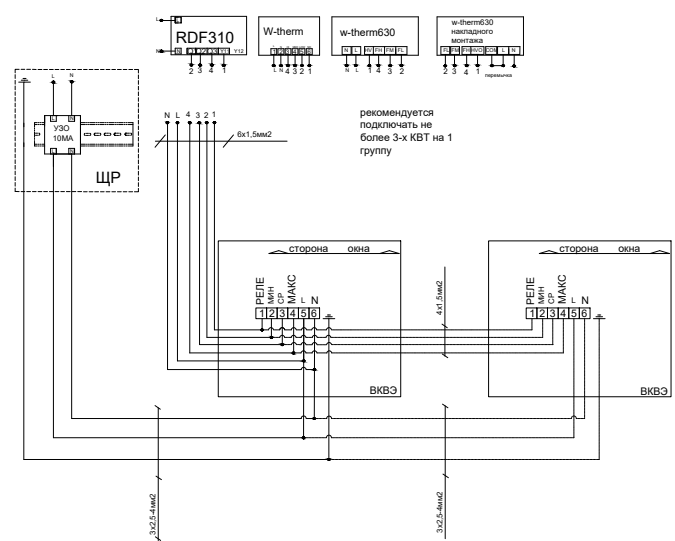

схема подключения ВКВЭ

Схема подключения группы конвекторов ВКВЭ через контактор ST40-40 для 3-х фазной цепи 380В.